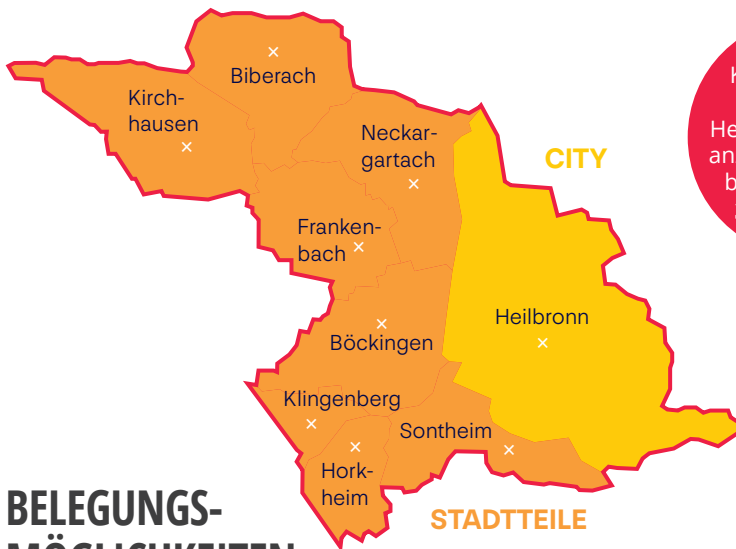

PREISLISTE

KLEIN · FEIN · LOKAL

Das aktuelle und lokale redaktionelle Umfeld ist der optimale Rahmen für die platzierten Anzeigen und Sonderveröffentlichungen. Die Themenvielfalt der gesamten Veröffentlichung erstreckt sich von Neuem aus Ihrem Wohnumfeld über Veranstaltungen bis hin zu Stellenanzeigen und wird als Informationsquelle sehr gerne genutzt. Das **kostenfreie Amtsblatt der Stadt Heilbronn** wird an alle erreichbaren Haushalte im Stadtkreis Heilbronn verteilt und beinhaltet den Heilbronner Stadtanzeiger. Der **Heilbronner Stadtanzeiger** erscheint im handlichen Tabloidformat und ist fester Bestandteil des Amtsblattes. Dadurch ist die Aufmerksamkeit besonders hoch.

ANZEIGENPREISE

		Gesamtausgabe	Cityausgabe	Stadtteilausgabe
Grundpreis	Millimeter	3,50 €	1,79 €	2,09 €
Ortspreis	Millimeter	2,97 €	1,53 €	1,83 €

↓
Kombiangebot
mit echo:
Heilbronner Stadt-
anzeiger mm-Preis
bis zu abzüglich
30 % Rabatt!